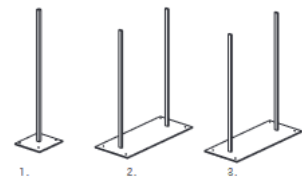

Preisliste Vermietung

SpeedWall®

Schnelle Montage
Universelles System

Rahmen	Mietpreis €
Rahmen 1.000 x 2.500 mm (17 kg)	29,00
Rahmen 500 x 2.500 mm	21,00
Rahmen 1.000 x 3.000 mm (19 kg)	36,00
Rahmen 500 x 3.000 mm	27,00
Füllplatte	
Füllplatte NEU 1.000 x 2.500 mm	41,50
Füllplatte gebraucht 1.000 x 2.500 mm	17,00
Füllplatte NEU 1.000 x 3.000 mm	49,90
Füllplatte gebraucht 1.000 x 3.000 mm	20,40
Stoff	
Stoff bedruckt – 1m ²	72,00
Stahlfuß	
Stahlfuß für stabilen Stand, freistehende Wände	69,00
Eck-/Quadratstütze	
Eckstütze/Quadratstütze 2.500 mm	49,00
Eckstütze/Quadratstütze 3.000 mm	58,80
Tür	
System-Tür, weiß Holz Maße: B 1000 mm	99,00
LED-Beleuchtung	
LED-Kragarmstrahler Lumi 30 mit Systemadapter für SpeedWall. 30W max. 1,2 kg. Armlänge ca. 50 cm inkl. 1,50 m Kabel mit Kaltgeräte- und Schukostecker. Bis zu 5 Leuchten mit Verbindungskabel mit je 2 Kaltgerätesteckern in Reihe schaltbar. Lichtfarbe: kaltweiß	39,00