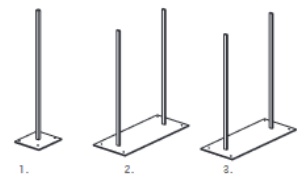

DIE ANGEGEBENEN PREISE SIND NETTOPREISE UND VERSTEHEN SICH ZZGL. DER GESETZLICHEN MEHRWERTSTEUER.

Preisliste Verkauf

SpeedWall[®]

Schnelle Montage
Universelles System

Rahmen	Neu €	Gebraucht €
Rahmen 1.000 x 2.500 mm (17 kg)	259,00	179,00
Rahmen 500 x 2.500 mm	219,00	157,00
Rahmen 1.000 x 3.000 mm (19 kg)	299,00	199,00
Rahmen 500 x 3.000 mm	239,00	169,00
Füllplatte		
Füllplatte NEU 1.000 x 2.500 mm	41,50	
Füllplatte gebraucht 1.000 x 2.500 mm		17,00
Füllplatte NEU 1.000 x 3.000 mm	49,90	
Füllplatte gebraucht 1.000 x 3.000 mm		20,40
Stoff		
Stoff bedruckt – 1m ²	72,00	
Stahlfuß		
Stahlfuß für stabilen Stand, freistehende Wände	199,00	179,00
Eck-/Quadratstütze		
Eckstütze/Quadratstütze 2.500 mm	149,00	81,00
Eckstütze/Quadratstütze 3.000 mm	169,00	98,00
Tür		
System-Tür, weiß Holz Maße: B 1000 mm	739,00	349,00
LED-Beleuchtung		
LED-Kragarmstrahler Lumi 30 mit Systemadapter für SpeedWall. 30W max. 1,2 kg. Armlänge ca. 50 cm inkl. 1,50 m Kabel mit Kaltgeräte- und Schukostecker. Bis zu 5 Leuchten mit Verbindungskabel mit je 2 Kaltgerätesteckern in Reihe schaltbar. Lichtfarbe: kaltweiß	95,00	79,00